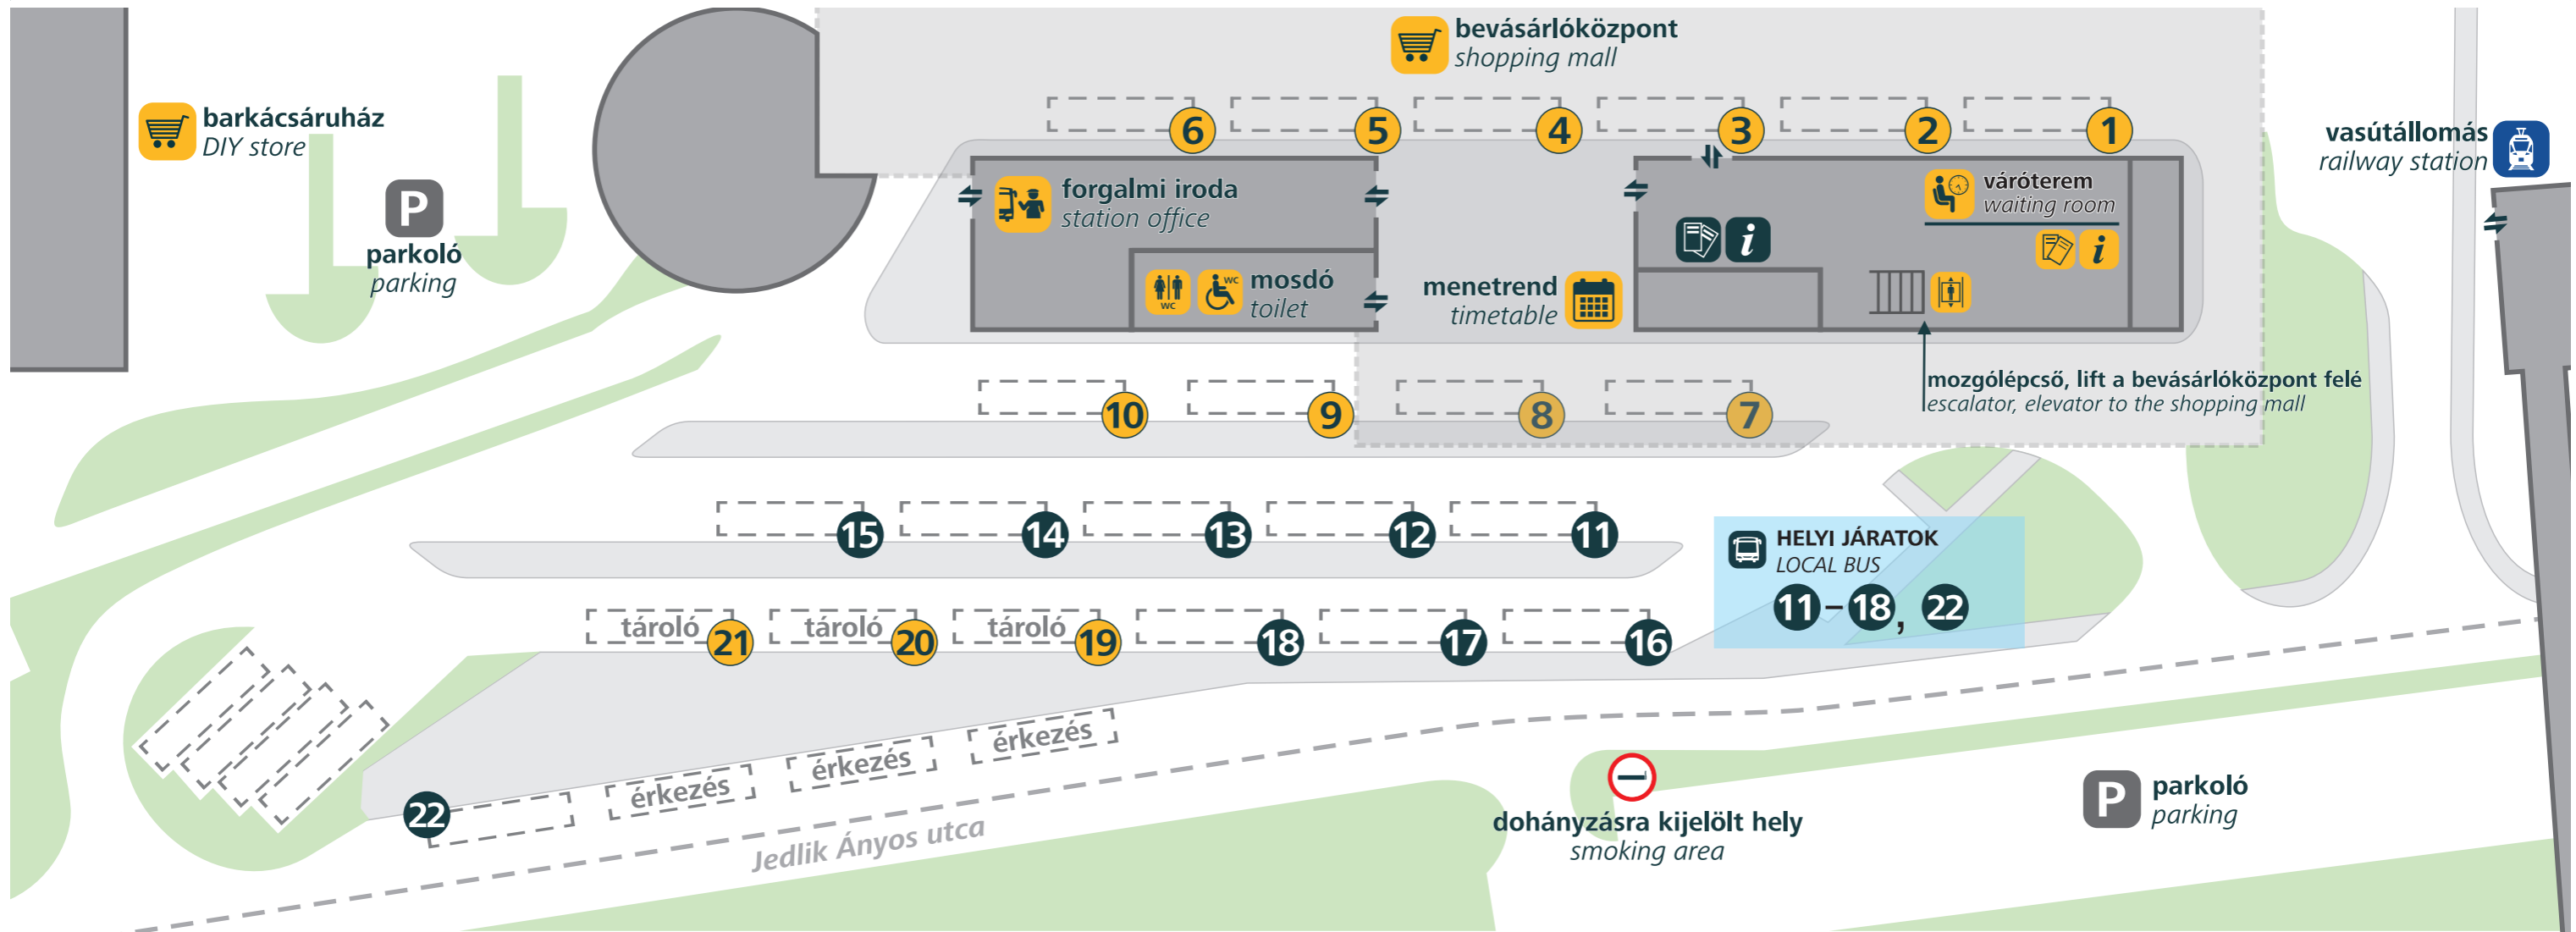

TATABÁNYA, Autóbusz-állomás

Érvényes: 2024. december 15-étől

1 **770 1843**
 ► BUDAPEST, Déli pályaudvar, BUDAPEST, Kelenföld vasútállomás, PÉCS

2 **1758 1824 1841 1842 1845 1846**
 ► BALATONFÜRED, CSÁKVÁR, DUNAÚJVÁROS, FONYÓD, HÉVÍZ, MÓR, OROSLÁNY, SIÓFOK, SZÉKESFEHÉRVÁR, VESZPRÉM

3 **823 824 1850**
 ► BÁBOLNA, BAJNA, BÜKFÜRDŐ, ESZTERGOM, GYŐR

4 **770 1848 1851 8441 8464**
 ► CSÁSZÁR, DAD, KISBÉR, PÁPA, SZOMBATHELY, VÁRGESZTES

5 **8406 8410 8423 8442**
 ► HÉREG, SOMODORPUSZTA, SZOMOR, TARDOS, TARJÁN, TATA, Omega park, ZSÁMBÉK

6 **8432 8435 8436 8437**
 ► BICSKÉ, ÓBAROK, SZÁRLIGET, ÚJBAROK

7 **1824 8400 8462 8463 8465 8466 8472 8479**
 ► ÁCS, ALMÁS-FÜZITŐ, DUNASZENTMIKLÓS, KOMÁROM, SZOMÓD, TATA

8 **804 814**
 ► ESZTERGOM, NYERGESÚJFALU

9 **823 8462 8465 8466 8467**
 ► CSÁSZÁR, KISBÉR, OROSLÁNY

10 **8402 8403**
 ► OROSLÁNY, TATA

Jelmagyarázat / Legend

- 1** kocsállás száma
platform number
- i** információ
information
- pénztár
ticket office